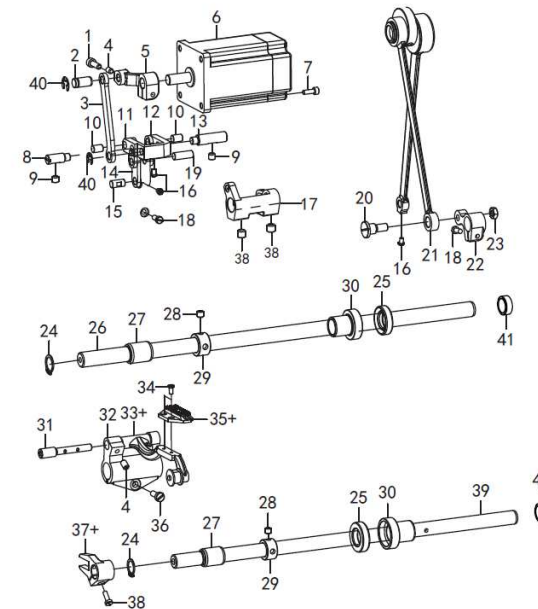

3. Componenti meccanismo trasporto