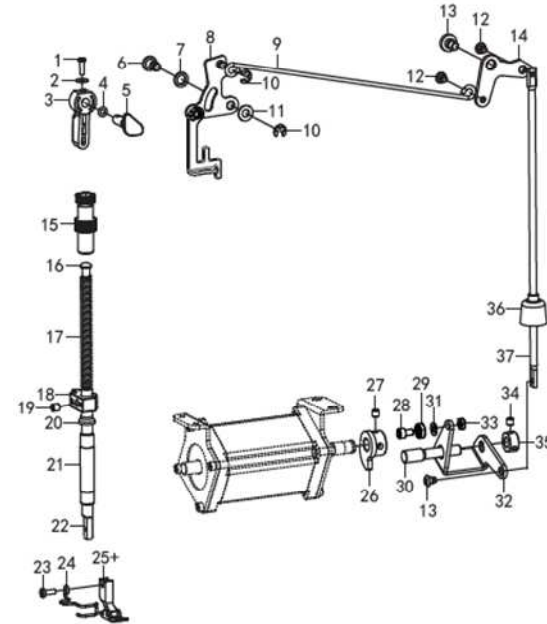

7. Meccanismo piedino

Numero serie	Codice	Quantità	Nome dei pezzi
1	101054501	1	VITE SM3.57
2	101054601	1	RONDELLA 3.7
3	168030301	1	ALZA PIEDINO
4	081004070	1	ANELLO P4
5	101054701	1	CAM ALZA PIEDINO ASM
6	101052001	2	COLLEGAMENTO ALBERO
7	101052101	2	RONDELLA
8	168031001-1	1	COLLEGAMENTO ALZA PIEDINO
9	168030901	1	COLLEGAMENTO LEVA DI SOLLEVAMENTO
10	048050342	3	ANELLO ELASTICO E5 SNQP
11	101056301	1	RONDELLA 6.35
12	115034301	3	VITE SM4.76
13	115034501	1	VITE SM6.35
14	115034601	1	LEVA CONTROLLO GINOCCHIERA
15	168031501	1	REGOLATORE DI PRESSIONE BOL
16	101050301	1	BARRA GUIDA PRESSIONE
17	101050401	1	MOLLA DI PRESSIONE
18	101050601	1	STAFFA GUIDA BARRA AGO
19	014770632	1	VITE SM6.35
20	101050901	1	AMMORTIZZATORE
21	101051001	1	BOCCOLA INFERIORE DELLA BARRA PRESSIONE
22	101050501	1	BARRA DI PRESSIONE
23	115031001	1	VITE SM3.57
24	101051301	1	RIPIANO DI PROTEZIONE
25+	101051201	1	PIEDINO ASM M
25+	101051202	1	PIEDINO ASM H
26	169033301	1	CAM ALZA PIEDINO
27	014600832	2	VITE M6x8
28	018601232	1	VITE M6x12
29	169034001	1	CUSCINETTO
30	168033101	1	PIEDINO ALBERO MOTORE
31	025060236	1	RONDELLA
32	168033201	1	MANOVELLA ALZA PIEDINO
33	021600106	1	DADO M6x0.75
34	012500632	2	VITE M5x6
35	168033501	1	COLLARE VITE DI FERMO
36	168033601	1	TAPPO DI GOMMA
37	168033701	1	BIELLA VERTICALE

Numero serie	Codice	Quantità	Nome dei pezzi
1	168080101	1	PLACCA SINISTRA DI REGOLAZIONE SOLENOIDE
2	168080201-1	1	MOTORE
3	168080301-1	1	PLACCA DESTRA DI REGOLAZIONE SOLENOIDE
4	018401232	8	VITE M4x12
5	025050132	4	RONDELLA M5
6	028050246	4	RONDELLA A MOLLA
7	018501232	4	VITE M5x12
8	125080401	3	VITE M3x7
9	115116001	1	Vite
10	152207401	1	Albero parziale
11	152205401	2	Porta coltello
12	101081201	2	Vite cerniera SM4.37
13	101081301	1	Staffa coltello
14	101081401	1	Coltello motore
15	115111301	2	Vite SM4.37
16	101081501	1	Biella rasafilo
17	101081701	1	Leva rasafilo
18	115111601	1	Dado SM4.37-40
19	101081901	1	Vite SM4.76-32x14
20	115111801	1	Fermo della leva
21	115112001	1	Molla
22	115112301	1	Collare
23	101032401	1	Vite SM5.95-28x10
24	115112201	1	Boccola albero a forcella
25	152207201	1	Albero della leva a cam rasafilo
26	101082601	1	Leva a cam rasafilo