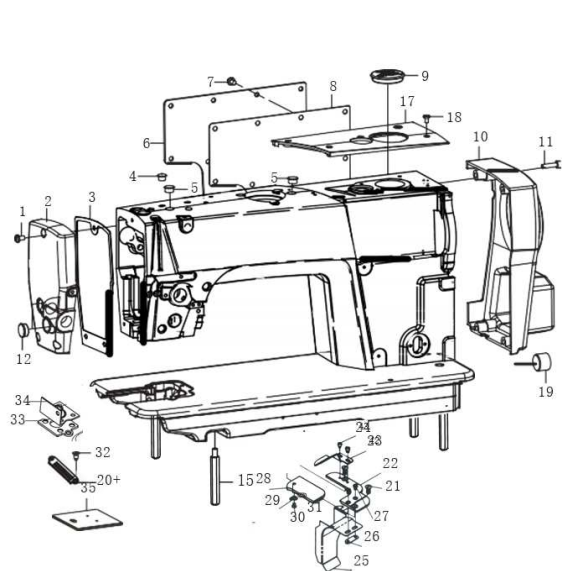

LIBRETTO RICAMBI

Si prega di indicare il numero di riferimento ed il codice articolo al momento dell'acquisto dei ricambi

1. Corpo macchina