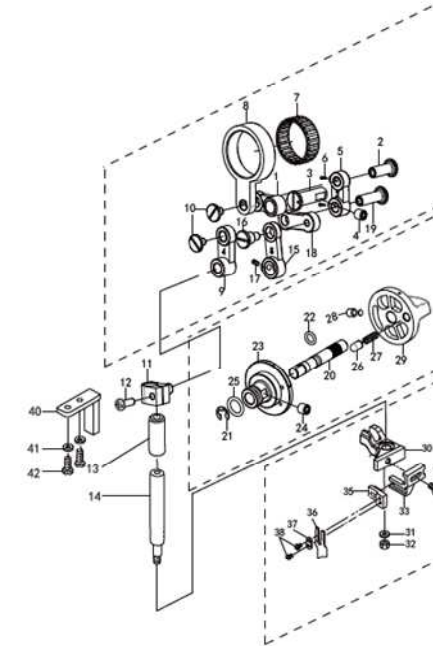

9. Assemblaggio coltello

Numero serie	Codice	Quantità	Nome dei pezzi
1	152200101	1	Barra guida coltello
2	152200201	1	Perno della barra guida coltello
3	152200301	1	Perno della barra guida coltello
4	152200401	1	Vite M6x10
5	152200501	1	Biella della guida coltello
6	152200601	2	Vite 9/64-40x5
7	152200701	1	Cuscinetto
8	152200801	1	Barra di collegamento della guida coltello
9	152200901	1	Barra di collegamento della guida coltello
10	152201001	2	Vite
11	152306701	1	Collegamento perno guida coltello
12	152201201	1	Vite 9/64-40x9.5
13	152201301	1	Boccola della leva coltello
14	152201401	1	Leva coltello
15	152201501	1	Manovella coltello
16	152201601	1	Vite a cerniera
17	152201701	1	Vite 11/64-40x6
18	152201801	1	Biella a manovella del coltello
19	152201901	1	Perno dell' asta guida coltello
20	152306901	1	Albero motore del coltello
21	152307001	1	Anello elastico E5
22	152202201	1	Anello di gomma
23	152306801	1	Sede interruttore coltello
24	152202401	1	Vite M5x10
25	152202501	1	Anello 0 sede interruttore taglierina
26	152202601	1	Molla perno interruttore coltello
27	152202801	1	Vite 15/64-28x8
28	152202901	1	Interruttore coltello
29	152203001	1	Blocco guida coltello
30	152203101	1	Rondella
31	152203201	1	Dado 15/64-28
32	152203301	1	Porta coltello
33	152203401	1	Vite 11/64-40x8
34	152203501	1	Porta coltello
35	152203601	1	Coltello
36	152202601	1	Perno interruttore coltello
37	152203701	1	Rondella
38	152203801	2	Vite 1/8-44x6
39	152203901	1	Vite 9/64-40x7.5
40	152204101	1	Perno per blocco guida coltello
41	152204201	2	Rondella
42	152204301	2	Vite 3/16-28x10

Numero serie	Codice	Quantità	Nome dei pezzi
1	152200101	1	Barra guida coltello
2	152200201	1	Perno della barra guida coltello
3	152200301	1	Perno della barra guida coltello
4	152200401	1	Vite M6x10
5	152200501	1	Biella della guida coltello
6	152200601	2	Vite 9/64-40x5
7	152200701	1	Cuscinetto
8	152200801	1	Barra di collegamento della guida coltello
9	152200901	1	Barra di collegamento della guida coltello
10	152201001	2	Vite
11	152306701	1	Collegamento perno guida coltello
12	152201201	1	Vite 9/64-40x9.5
13	152201301	1	Boccola della leva coltello
14	152201401	1	Leva coltello
15	152201501	1	Manovella coltello
16	152201601	1	Vite a cerniera
17	152201701	1	Vite 11/64-40x6
18	152201801	1	Biella a manovella del coltello
19	152201901	1	Perno dell' asta guida coltello
20	152306901	1	Albero motore del coltello
21	152307001	1	Anello elastico E5
22	152202201	1	Anello di gomma
23	152306801	1	Sede interruttore coltello
24	152202401	1	Vite M5x10
25	152202501	1	Anello 0 sede interruttore taglierina
26	152202601	1	Molla perno interruttore coltello
27	152202801	1	Vite 15/64-28x8
28