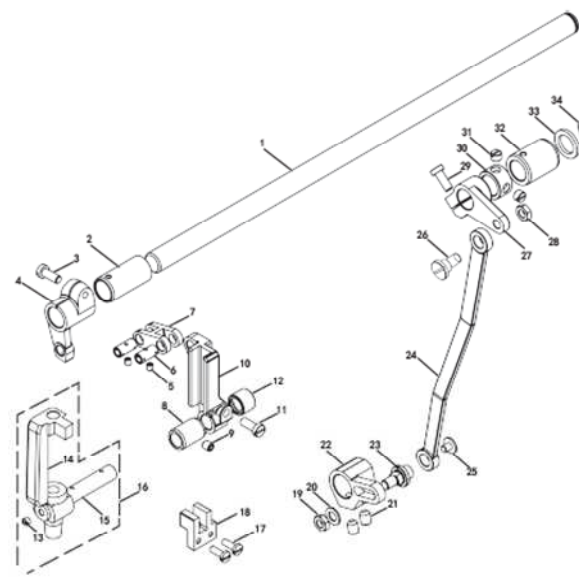

8. Assemblaggio albero

Numero serie	Codice	Quantità	Nome dei pezzi
1	152300101	1	Albero
2	152300401	1	Boccola albero anteriore
3	152300301	1	3/16-28x12 Vite
4	152300201	1	Pedivella guida anteriore
5	152300701	2	9/64-40x4 Vite
6	152300501	2	Perno collegamento barra ago
7	152300601	1	Collegamento guida
8	152302201	2	Boccola
9	152302101	1	Vite M5x6
10	152301901	1	Guida blocco scorrevole
11	152300301	1	3/16-28x12 Vite
12	152301801	1	Cuscinetto
13	152302001	1	11/64-40x3 Vite
14	152303401	1	Base a dondolo della barra ago
15	152303501	1	Albero a dondolo della barra ago
16	152302501	1	Gruppo base a dondolo della barra ago
17	152302301	2	9/64-40x10.5 Vite
18	152302401	1	Guida telaio barra ago
19	152301401	1	Dado 15/64-28
20	152301601	1	Rondella 6.3
21	152303201	2	Vite M6x8
22	152303101	1	Braccio oscillante D
23	152301501	1	Albero della biella
24	152301301	1	Biella
25	152302701	1	11/64-40x5 Vite
26	152301401	1	Dado 15/64-28
27	152302801	1	Braccio oscillante U
28	152301201	1	Vite
29	152300301	1	3/16-28x12 Vite
30	152300801	1	Collare di spinta 12.7
31	152300901	2	1/4-40x4.5 Vite
32	152301001	1	Boccola posteriore albero oscillante
33	152301101	1	Rondella 12.7
34	152303001	1	Anello di sicurezza 12

Numero serie	Codice	Quantità	Nome dei pezzi
1	152300101	1	Albero
2	152300401	1	Boccola albero anteriore
3	152300301	1	3/16-28x12 Vite
4	152300201	1	Pedivella guida anteriore
5	152300701	2	9/64-40x4 Vite
6	152300501	2	Perno collegamento barra ago
7	152300601	1	Collegamento guida
8	152302201	2	Boccola
9	152302101	1	Vite M5x6
10	152301901	1	Guida blocco scorrevole
11	152300301	1	3/16-28x12 Vite
12	152301801	1	Cuscinetto
13	152302001	1	11/64-40x3 Vite
14	152303401	1	Base a dondolo della barra ago
15	152303501	1	Albero a dondolo della barra ago
16	152302501	1	Gruppo base a dondolo della barra ago
17	152302301	2	9/64-40x10.5 Vite
18	152302401	1	Guida telaio barra ago
19	152301401	1	Dado 15/64-28
20	152301601	1	Rondella 6.3
21	152303201	2	Vite M6x8
22	152303101	1	Braccio oscillante D
23	152301501	1	Albero della biella
24	152301301	1	Biella
25	152302701	1	11/64-40x5 Vite
26	152301401	1	Dado 15/64-28
27	152302801	1	Braccio oscillante U
28	152301201	1	Vite
29	152300301	1	3/16-28x12 Vite
30	152300801	1	Collare di spinta 12.7
31	152300901	2	1/4-40x4.5 Vite
32	152301001	1	Boccola posteriore albero oscillante
33	152301101	1	Rondella 12.7
34	152303001	1	Anello di sicurezza 12