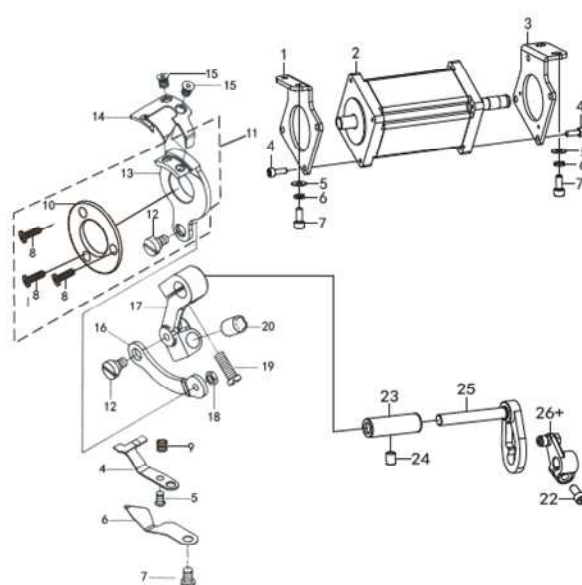

9. Meccanismo rasafilo

Numero serie	Codice	Quantità	Nome dei pezzi
1	168080101	1	PLACCA SINISTRA DI REGOLAZIONE SOLENOIDE
2	168080201-1	1	MOTORE
3	168080301-1	1	PLACCA DESTRA DI REGOLAZIONE SOLENOIDE
4	018401232	8	VITE M4x12
5	025050132	4	RONDELLA M5
6	028050246	4	RONDELLA A MOLLA
7	018501232	4	VITE M5x12
8	125080401	3	VITE M3x7
9	115116001	1	Vite
10	152207401	1	Albero parziale
11	152205401	2	Porta coltello
12	101081201	2	Vite cerniera SM4.37
13	101081301	1	Staffa coltello
14	101081401	1	Coltello motore
15	115111301	2	Vite SM4.37
16	101081501	1	Biella rasafilo
17	101081701	1	Leva rasafilo
18	115111601	1	Dado SM4.37-40
19	101081901	1	Vite SM4.76-32x14
20	115111801	1	Fermo della leva
21	115112001	1	Molla
22	115112301	1	Collare
23	101032401	1	Vite SM5.95-28x10
24	115112201	1	Boccola albero a forcella
25	152207201	1	Albero della leva a cam rasafilo
26	101082601	1	Leva a cam rasafilo