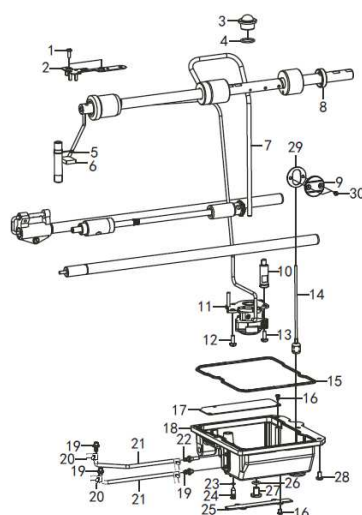

5. Lubrificazione

Numero serie	Codice	Quantità	Nome dei pezzi	Numero serie	Codice	Quantità	Nome dei pezzi	Numero serie	Codice	Quantità	Nome dei pezzi	Numero serie	Codice	Quantità	Nome dei pezzi	
1	062711212	3	VITE SM4.76x32-12	1	101031601	1	VITE SM7.14	1	018501636	1	VITE M5x16	1	101041301	1	INGRANAGGI DI LIVELLO	
2	167012001	1	PIASTRA FRONTALE	2	101031901	1	TAPPO IN GOMMA 6.8	2	168040201	2	PERNO	2	014760832	3	VITE SM5.95	
3	167012101	1	GUARNIZIONE	3	152306401H	1	CONTRAPPESO	3	168040301	1	BIELLA REGOLATRICE F	3	168050301	1	BOCCOLA ALBERO VERTICALE U	
4	115010801	2	CAPPUCCIO DI GOMMA 8.5	4	101031801	1	VITE SM7.14	4	014680632	2	VITE SM4.37	4	101041901	1	ALBERO VERTICALE	
5	101011001	2	CAPPUCCIO DI GOMMA 12.2	5	152206101	1	BOCCOLA FRONTALE ALBERO PRINCIPALE	5	168040501	1	MANOVELLA INVERSA	5	101042201	1	BOCCOLA ALBERO VERTICALE D	
6	115010401	1	PIASTRA LATERALE	6	014770632	2	VITE SM6.35	6	168040601-1	1	MOTORE PASSO-PASSO PER CUCITURA INVERSA	6	115072201	1	FERMA CROCHET	
7	062501016	9	VITE M5x10	7	012060832	2	VITE M6x8	7	018401432	4	VITE M4x14	7	115072601	1	VITE SM4.37	
8	115010501	1	GUARNIZIONE	8	101032101	1	VOLANTINO AVVOLGIBOBINA	8	101061501	1	FULCRO REGOLAZIONE ALBERO	8	115072701	1	INGRANAGGIO PORTA BOBINA	
9	168010901	1	CAPPUCCIO DI GOMMA 37.8	9	168020901	1	BOCCOLA INTERMEDIA	9	014760832	2	VITE SM5.95	9	115072401	1	BOBINA	
10	168011001	1	COBERTURA DEL MOTORE	10	152206201	1	ALBERO PRINCIPALE	10	101061801	2	PERNO DI COLLEGAMENTO TRASPORTO	10	115072301	1	CROCHET ROTANTE	
11	018502036	4	VITE M5x20	11	101032701	1	BOCCOLA POSTERIORE ALBERO PRINCIPALE	11	168041101	1	REGOLATORE LIVELLO TRASPORTO	11	115071401	1	VITE PARAOILIO	
12	115010701	2	CAPPUCCIO DI GOMMA 15.5	12	115024001	4	PARAOILIO	12	101061601	2	RULLO DI COLLEGAMENTO TRASPORTO	12	115071901	1	NUCLEO OLIO	
13	062400616	1	VITE M4x6	13	169024201	1	INGRANAGGIO SERVOMOTORE	13	168041301	1	FULCRO REGOLAZIONE ALBERO	13	115073401	2	PARAOILIO	
14	115011201	1	DISPOSITIVO DI AVVOLGIMENTO BORDO	14	028050246	3	RONDELLA A MULLA	14	101061701	2	RULLO DI COLLEGAMENTO TRASPORTO	14	168051401	1	BOCCOLA DELLA POMPA	
15	168011701	4	PERNO FILETTATO	15	025050132	3	RONDELLA M5	15	101060901	1	PERNO PER PIEDINO	15	115071601	1	PARAOILIO	
16	101011401	1	CAPPUCCIO DI GOMMA 21	16	018501436	3	VITE M5x14	16	101022801	5	VITE SM3.57	16	101042901	1	ALBERO CROCHET ROTANTE	
17	168012001	1	PIASTRA SUPERIORE	17	115020101	1	FILM ROTATING AND ENCODER	17	152303101	1	Manovella inferiore trasporto ago	17	014770432	2	VITE SM6.35	
18	168012501	5	VITE M3x8	18	062350516	3	VITE M5x5	18	101063501	2	VITE SM5.95	18	115072001	1	COLLARE A VITE	
19	101012001	1	Tappo in gomma	19	115025301	1	VOLANTINO ASM	19	101063401	1	PERNO PER PIEDINO	19	168051901	1	BOCCOLA BARRA FILO	
20+	152204401	1	Placca ago 1/8	20	012501032	2	VITE M5x10	20	101061101	1	VITE CERNIERA	20+	125082201	1	BARRA FILO INFERIORE	
20+	152204402	1	Placca ago 3/16	21	115025401	1	VITE SM8.73	21	101060102	1	BIELLA ASM	20+	168052001	1	BARRA FILO INFERIORE	
20+	152204403	1	Placca ago 1/4	22	012060832	1	VITE M6x8	22	101063601	1	MANOVELLA POSTERIORE ASM	21	101080701	1	VITE SM3.57	
21	115023501	2	Vite SM4.37-40X6	23+	101031401	1	LEVA PRENDI FILO ASM M	23	101063701	1	DADO SM5.95					
22	152204501	1	Copertura placca ago	23+	101031402	1	LEVA PRENDI FILO ASM H	24	048140142	2	ANELLO C14					
23	152204601	1	Guida placca ago	24	115021401	1	RONDELLA	25	125064301	2	PARAOILIO					
24	152204701	2	Vite SM3.17-44X3.5	25+	101043701	1	INGRANAGGIO BLOCCA SCORRIMENTO M	26	168042601	1	RULLO DI TRASPORTO ALBERO					
25	152204801	1	Placca copertura scarti filo	26	101043702	1	INGRANAGGIO BLOCCA SCORRIMENTO H	27	101063101	2	RULLO METALLICO DI TRASPORTO ALBERO					
26	152204901	1	Blocco	27	115024601	2	VITE SM3.57x40-6	28	014770632	4	VITE SM6.35					
27	152205001	2	Vite	27	152206302	1	BARRA AGO M	29	101062901	2	COLLARE ANTISFILAMENTO					
28	152205101	1	Placca	28	152066201	1	GUIDAFILO DELLA BARRA AGO	30	125064201	2	RULLO METALLICO DI TRASPORTO ALBERO					
29	152205201	1	Molla	29	115024101	1	AGO DBx1 #14	31	101062201	1	BARRA DI TRASPORTO ALBERO					
30	101080701	1	Vite SM3.57-40X5	30	101041001	1	VITE SM3.18	32	101062501	1	RULLO DI TRASPORTO					
31	025040132	1	Rondella 4	31	101011801	1	COMPONENTI PIASTRA SCORREVOLE	33	101062301	1	BARRA DI TRASPORTO					
32	115023501	2	Vite SM4.37	32	115023401	1	PIACCA FILO M	34	152307301	2	VITE SM3.18					
33	152303501	1	Placca di tenuta ago	33+	115023501	1	VITE SM4.37	35+	115046901	1	GRIFFA M					
34	152303601	1	Guarnizione	34	101032501	1	COLLARE ANTISFILAMENTO	35+	115046902	1	GRIFFA H					
				35	014770632	1	VITE SM6.35x40-6	36	101062701	1	VITE SM5.95					
				46	152205901-2	1	CAM	37	101063901	1	MANOVELLA ALBERO MOTORE ASM					
								38	152303201	2	Vite SM7.14					