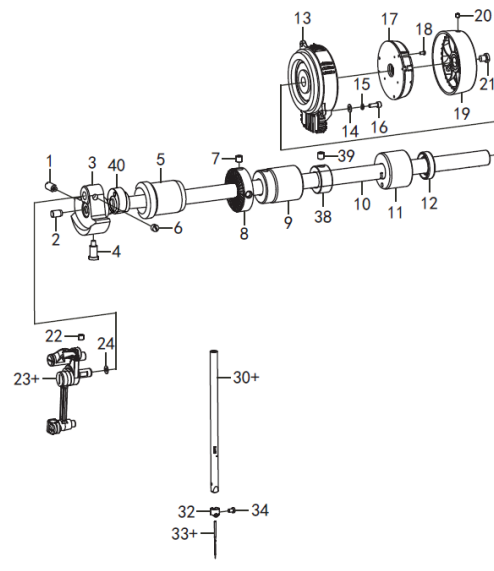

2. Meccanismo albero