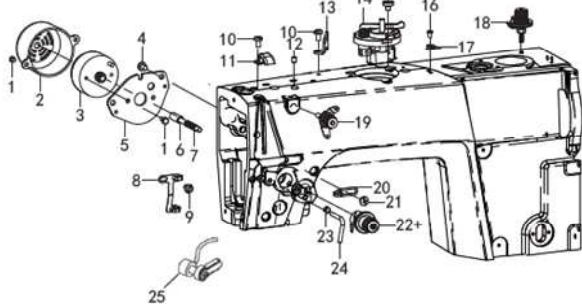

6. Meccanismo filettatura

Numero serie	Codice	Quantità	Nome dei pezzi
1	062400616	4	VITE MORSETTO ACO M4x6
2	168070201	1	COPERTURA SOLENOIDE
3	168070301	1	RILASCIO TENSIONE ELETTRICA
4	062500816	2	VITE M5x8
5	168070802	1	PLACCA REGOLAZIONE SOLENOIDE
6	168070901	1	ALBERO TENSIONE
7	168071001	1	MOLLA INVERSA DI RILASCIO TENSIONE
8	125020101	1	GUIDA FILO DELLA PIASTRA FRONTALE
9	062400616	1	VITE M4x6
10	101010901	2	VITE SM4.76
11	101010801	1	COPERTURA LEVA AVVOLGIFILO
12	101022201	1	VITE SM4.76
13	115090301	1	PLACCA BOBINA
14	115100501	3	VITE M5x6
15	101022501	1	AVVOLGI BOBINA ASM
16	101022801	2	VITE SM3.57
17	101022701	1	COLTELLO
18	168072101	1	TENSIONE FILO BOBINA ASM
19	168072201	1	TENSIONE FILO ASM
20	115090701	1	GUIDA FILO TELAIO R
21	115090801	1	VITE M5x6
22+	168072501	1	GRUPPO TENSIONE FILO M
22+	168072601	1	GRUPPO TENSIONE FILO H
23	014760832	2	VITE SM5.95
24	115090501	1	P-BAR GUIDA FILETTATURA
25	152307601	1	DISPOSITIVO ELETTRONICO DI BLOCCAGGIO FILO