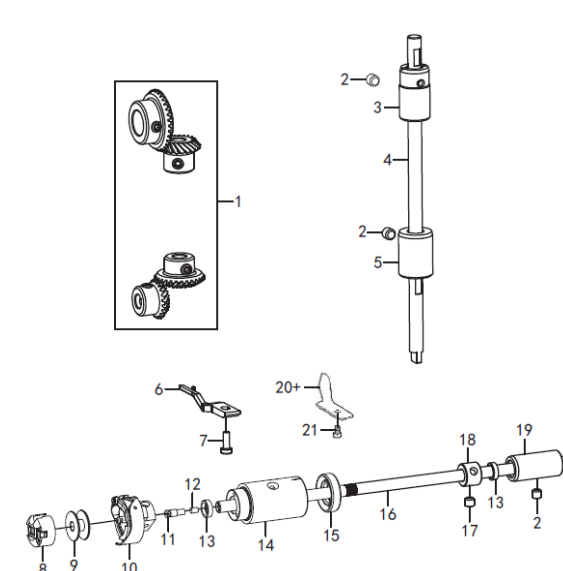

5. Lubrificazione

Numero serie	Codice	Quantità	Nome dei pezzi	Numero serie	Codice	Quantità	Nome dei pezzi	Numero serie	Codice	Quantità	Nome dei pezzi	Numero serie	Codice	Quantità	Nome dei pezzi	
1	062711212	3	VITE SM4.76x32-12	1	101031601	1	VITE SM7.14	1	018501636	1	VITE M5x16	1	101041301	1	INGRANAGGI DI LIVELLO	
2	167012001	1	PIASTRA FRONTALE	2	101031901	1	TAPPO IN GOMMA 6.8	2	168040201	2	PERNO	2	014760832	3	VITE SM5.95	
3	167012101	1	GUARNIZIONE	3	152306401H	1	CONTRAPPESO	3	168040301	1	BIELLA REGOLATRICE F	3	168050301	1	BOCCOLA ALBERO VERTICALE U	
4	115010801	2	CAPPUCCIO DI GOMMA 8.5	4	101031801	1	VITE SM7.14	4	014680632	2	VITE SM4.37	4	101041901	1	ALBERO VERTICALE	
5	101011001	2	CAPPUCCIO DI GOMMA 12.2	5	152206101	1	BOCCOLA FRONTALE ALBERO PRINCIPALE	5	168040501	1	MANOVELLA INVERSA	5	101042201	1	BOCCOLA ALBERO VERTICALE D	
6	115010401	1	PIASTRA LATERALE	6	014770632	2	VITE SM6.35	6	168040601-1	1	MOTORE PASSO-PASSO PER CUCITURA INVERSA	6	115072201	1	FERMA CROCHET	
7	062501016	9	VITE M5x10	7	012060832	2	VITE M6x8	7	018401432	4	VITE M4x14	7	115072601	1	VITE SM4.37	
8	115010501	1	GUARNIZIONE	8	101032101	1	VOLANTINO AVVOLGIBOBINA	8	101061501	1	FULCRO REGOLAZIONE ALBERO	8	115072701	1	INGRANAGGIO PORTA BOBINA	
9	168010901	1	CAPPUCCIO DI GOMMA 37.8	9	168020901	1	BOCCOLA INTERMEDIA	9	014760832	2	VITE SM5.95	9	115072401	1	BOBINA	
10	168011001	1	COBERTURA DEL MOTORE	10	152206201	1	ALBERO PRINCIPALE	10	101061801	2	PERNO DI COLLEGAMENTO TRASPORTO	10	115072301	1	CROCHET ROTANTE	
11	018502036	4	VITE M5x20	11	101032701	1	BOCCOLA POSTERIORE ALBERO PRINCIPALE	11	168041101	1	REGOLATORE LIVELLO TRASPORTO	11	115071401	1	VITE PARAOILIO	
12	115010701	2	CAPPUCCIO DI GOMMA 15.5	12	115024001	4	PARAOILIO	12	101061601	2	RULLO DI COLLEGAMENTO TRASPORTO	12	115071901	1	NUCLEO OLIO	
13	062400616	1	VITE M4x6	13	169024201	1	INGRANAGGIO SERVOMOTORE	13	168041301	1	FULCRO REGOLAZIONE ALBERO	13	115073401	2	PARAOILIO	
14	115011201	1	DISPOSITIVO DI AVVOLGIMENTO BORDO	14	028050246	3	RONDELLA A MULLA	14	101061701	2	RULLO DI COLLEGAMENTO TRASPORTO	14	168051401	1	BOCCOLA DELLA POMPA	
15	168011701	4	PERNO FILETTATO	15	025050132	3	RONDELLA M5	15	101060901	1	PERNO PER PIEDINO	15	115071601	1	PARAOILIO	
16	101011401	1	CAPPUCCIO DI GOMMA 21	16	018501436	3	VITE M5x14	16	101022801	5	VITE SM3.57	16	101042901	1	ALBERO CROCHET ROTANTE	
17	168012001	1	PIASTRA SUPERIORE	17	115020101	1	FILM ROTATING AND ENCODER	17	152303101	1	Manovella inferiore trasporto ago	17	014770432	2	VITE SM6.35	
18	168012501	5	VITE M3x8	18	062350516	3	VITE M5x5	18	101063501	2	VITE SM5.95	18	115072001	1	COLLARE A VITE	
19	101012001	1	Tappo in gomma	19	115025301	1	VOLANTINO ASM	19	101063401	1	PERNO PER PIEDINO	19	168051901	1	BOCCOLA BARRA FILO	
20+	152204401	1	Placca ago 1/8	20	012501032	2	VITE M5x10	20	101061101	1	VITE CERNIERA	20+	125082201	1	BARRA FILO INFERIORE	
20+	152204402	1	Placca ago 3/16	21	115025401	1	VITE SM8.73	21	101060102	1	BIELLA ASM	20+	168052001	1	BARRA FILO INFERIORE	
20+	152204403	1	Placca ago 1/4	22	012060832	1	VITE M6x8	22	101063601	1	MANOVELLA POSTERIORE ASM	21	101080701	1	VITE SM3.57	
21	115023501	2	Vite SM4.37-40X6	23+	101031401	1	LEVA PRENDI FILO ASM M	23	101063701	1	DADO SM5.95					
22	152204501	1	Copertura placca ago	23+	101031402	1	LEVA PRENDI FILO ASM H	24	048140142	2	ANELLO C14					
23	152204601	1	Guida placca ago	24	115021401	1	RONDELLA	25	125064301	2	PARAOILIO					
24	152204701	2	Vite SM3.17-44X3.5	25+	101043701	1	INGRANAGGIO BLOCCA SCORRIMENTO M	26	168042601	1	RULLO DI TRASPORTO ALBERO					
25	152204801	1	Placca copertura scarti filo	26	101043702	1	INGRANAGGIO BLOCCA SCORRIMENTO H	27	101063101	2	RULLO METALLICO DI TRASPORTO ALBERO					
26	152204901	1	Blocco	27	115024601	2	VITE SM3.57x40-6	28	014770632	4	VITE SM6.35					
27	152205001	2	Vite	27	152206302	1	BARRA AGO M	29	101062901	2	COLLARE ANTISFILAMENTO					
28	152205101	1	Placca	28	152066201	1	GUIDAFILO DELLA BARRA AGO	30	125064201	2	RULLO METALLICO DI TRASPORTO ALBERO					
29	152205201	1	Molla	29	115024101	1	AGO DBx1 #14	31	101062201	1	BARRA DI TRASPORTO ALBERO					
30	101080701	1	Vite SM3.57-40X5	30	101041001	1	VITE SM3.18	32	101062501	1	RULLO DI TRASPORTO					
31	025040132	1	Rondella 4	31	101011801	1	COMPONENTI PIASTRA SCORREVOLE	33	101062301	1	BARRA DI TRASPORTO					
32	115023501	2	Vite SM4.37	32	115023401	1	PIACCA FILO M	34	152307301	2	VITE SM3.18					
33	152303501	1	Placca di tenuta ago	33+	115023501	1	VITE SM4.37	35+	115046901	1	GRIFFA M					
34	152303601	1	Guarnizione	34	101032501	1	COLLARE ANTISFILAMENTO	35+	115046902	1	GRIFFA H					
				35	014770632	1	VITE SM6.35x40-6	36	101062701	1	VITE SM5.95					
				46	152205901-2	1	CAM	37	101063901	1	MANOVELLA ALBERO MOTORE ASM					
								38	152303201	2	Vite SM7.14					